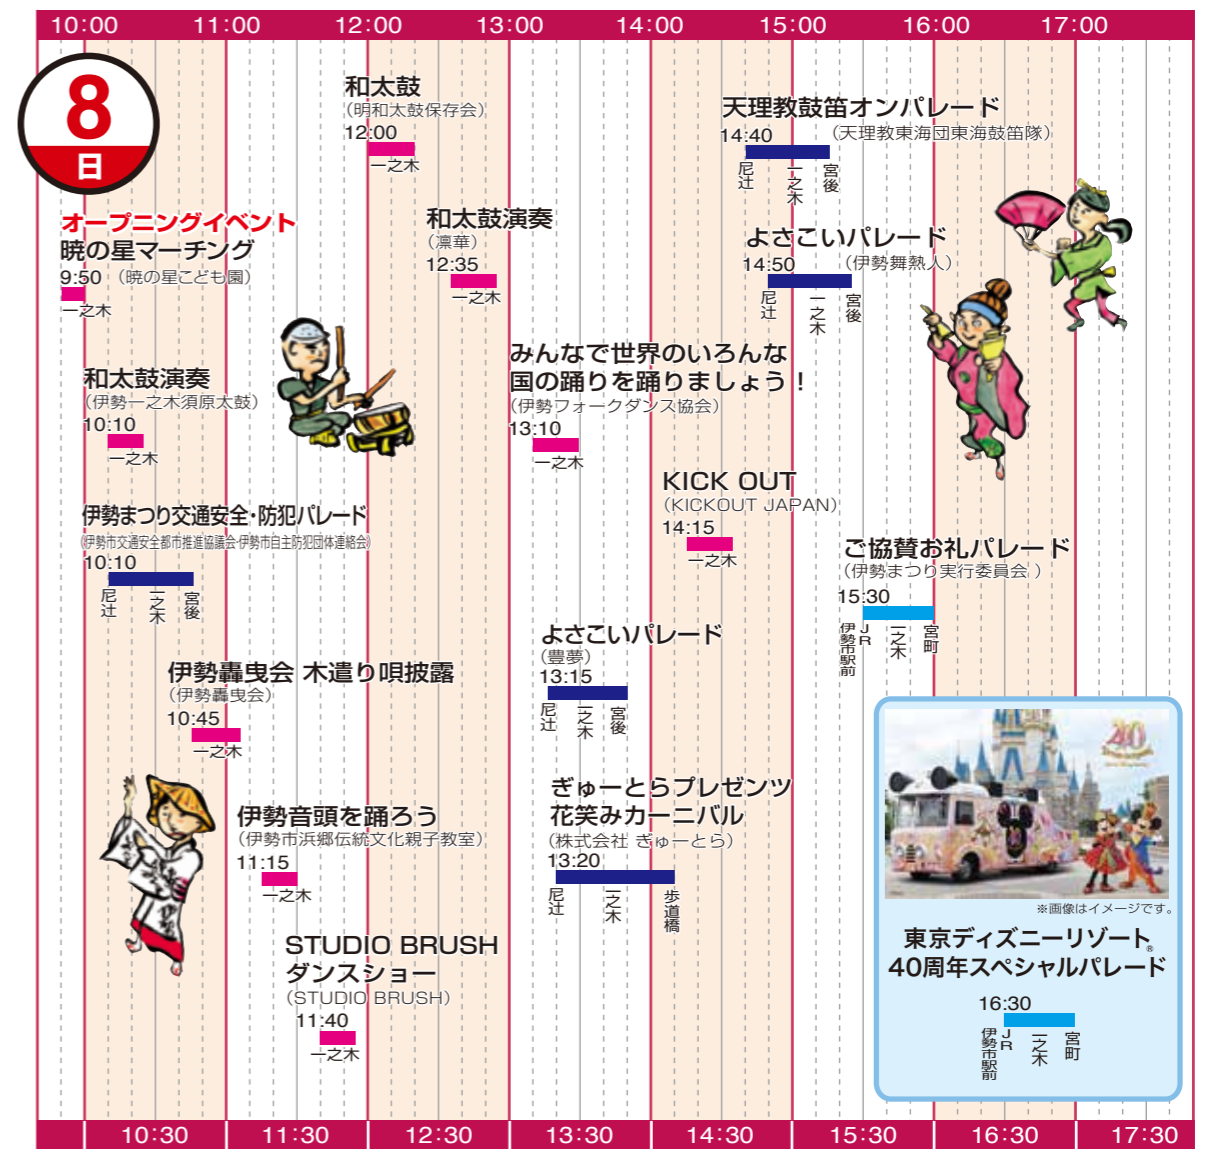

7日 土 尼辻イベント広場

10:10~	心に響け!! 本町春木太鼓	伊勢本町春木太鼓
10:45~	みんな集まれ(飛び込み自由参加)	かっぱちゃんチーム
12:00~	青春の1ページ~最高の思い出~	高校生いせミライブプロジェクト
13:05~	太極功夫扇	夢グループ
13:35~	古調伊勢音頭	古調伊勢音頭の会
14:05~	沖縄三線・民謡	緑海舞遊会・三線グループ
14:35~	篠笛演奏	草深晶藤篠笛の会[藤笛会]
15:05~	studioEARLY DANCE SHOWCASE	studioEARLY
15:35~	和太鼓演奏	おばた離宮院太鼓
15:55~	よさこい	伊勢舞熱人

〈17:00終了予定〉

伊勢市出身の歌手も登場!!

伊勢市豊浜出身

シンガーソングライター
マキタマシロさん

今年4月発売のNEWアルバム「告白」より「夕闇と僕と遊覧船」が「開運!なんでも鑑定団」のエンディングテーマに。独特の世界観をお楽しみください!

10月7日(土) 16:30~
マキタマシロコンサート
一之木イベント広場

伊勢市辻久留出身

演歌歌手
中西りえさん

伊勢まつりの開催誠におめでとうございます。また出演する事ができ幸いです。とても楽しみです。皆様に楽しんでいただけるようにがんばります。ぜひ一緒に盛り上がりましょう!

10月7日(土) 18:00~
中西りえ伊勢まつりライブ
一之木イベント広場

8日 尼辻イベント広場

10:00~	よさこい	伊勢よさこい連清流、伊勢小俣町商工会女性部・絆、伊勢祭よさこ連
11:15~	大正琴の演奏	琴修会中勢支部
11:45~	伊勢音頭を踊ろう	(公社)伊勢市シルバー人材センター
12:15~	DANCE STUDIO・YDS	DANCE STUDIO・YDS
12:50~	太鼓演奏	伊勢柳太鼓
13:15~	ストリートダンス	スタジオ DEC→G
13:40~	人形劇団どむならんの腹話術	人形劇団どむならん
14:10~	太鼓の演奏	伊勢古市翔龍会
14:40~	沖縄エイサー	緑海舞遊会・エイサーグループ

〈15:00終了予定〉

東京ディズニーリゾート、40周年スペシャルパレード

※画像はイメージです。