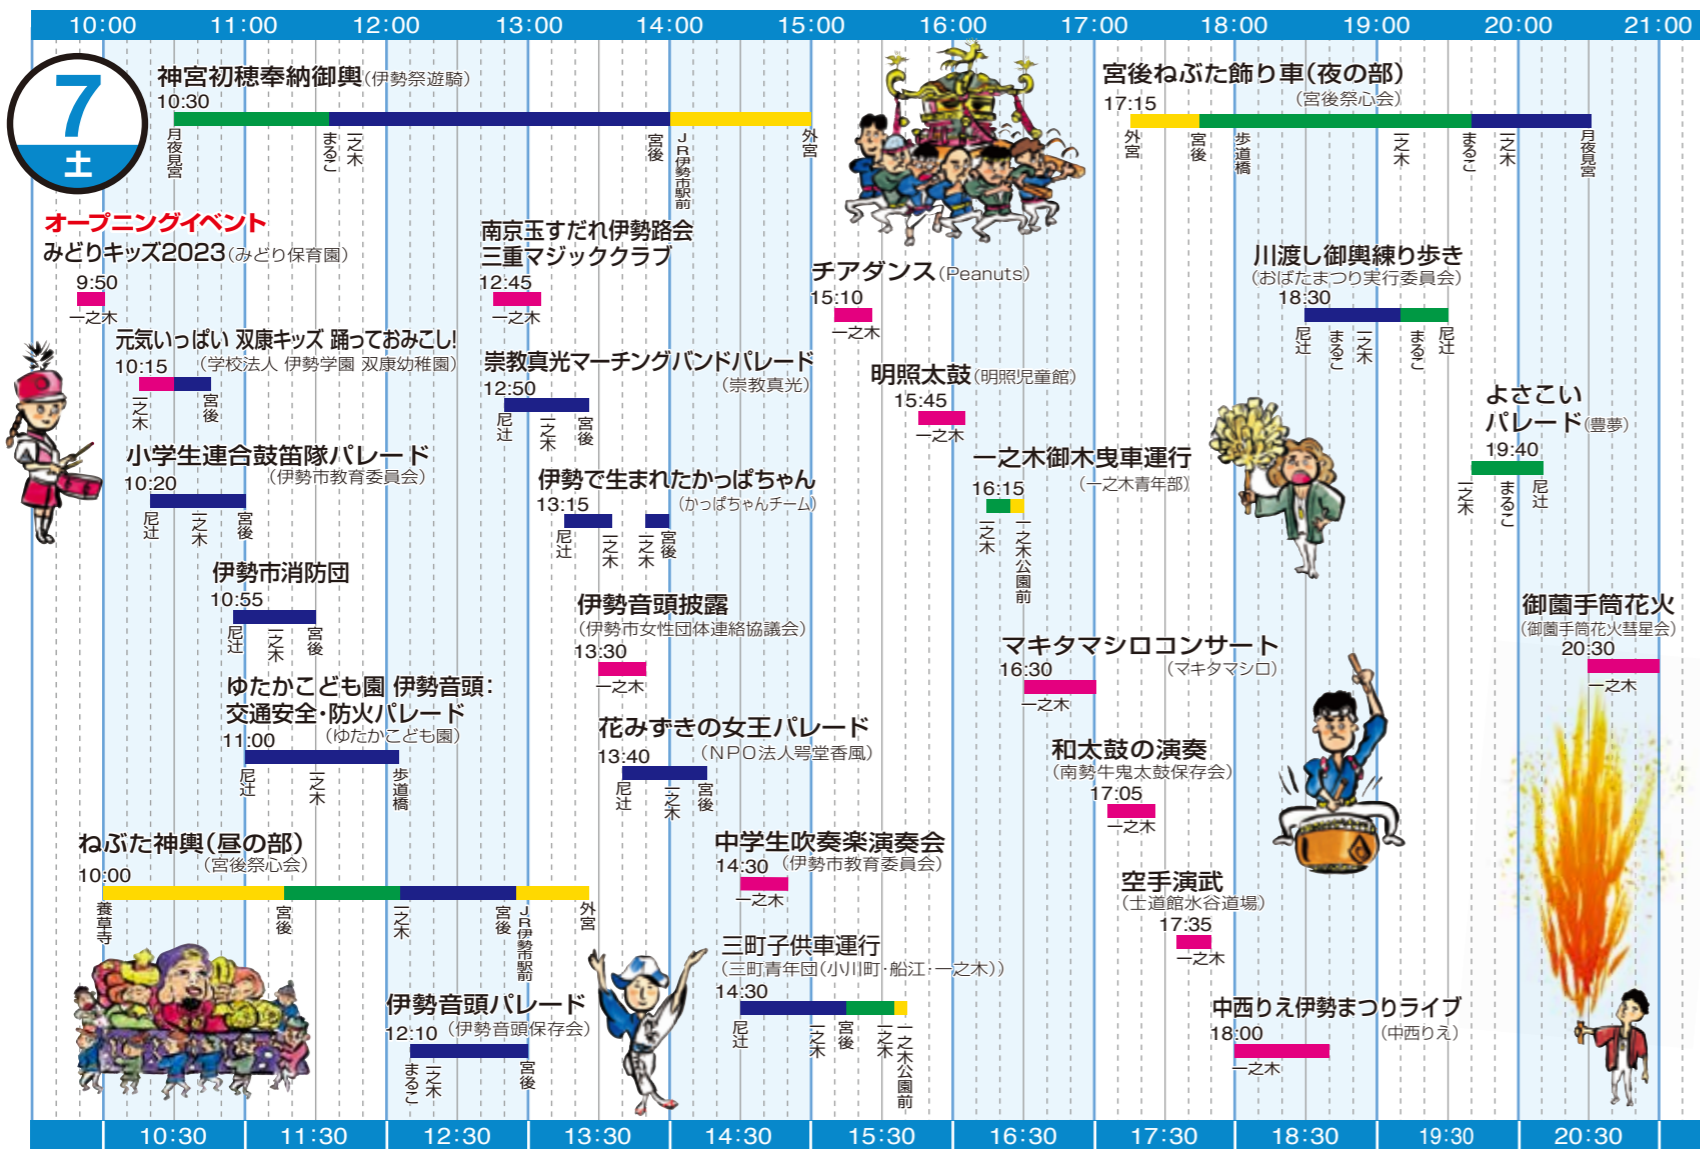

福祉テント

7日(土)のみ*
9:40~17:00

まつり案内所

①会場のご案内 ②プログラムのご案内

7日(土)・8日(日)とも
9:40~17:00

救護所 AED 赤ちゃんルーム (授乳・おむつ換え) 車いす貸出所

7日(土) 9:40~21:00・8日(日) 9:40~17:00

7日(土)・8日(日)とも
9:40~17:00

出店時間	7日(土)	8日(日)
■	9:40~17:00	9:40~13:00
■	9:40~17:00	
■	9:40~20:30	9:40~17:00

*8日(日)は大変な混雑が予想され運営が難しいため、福祉専用テントは設けません。観覧エリアを設けますので、そのエリア内で一般観覧者とともに楽しみいただきますようお願いいたします。(7ページもご確認ください)

プログラム

パレード & 一之木イベント広場

●表示されている時間は出発(開始)時間です。

パレードの進行状況、天候による内容変更をご案内

Instagram QR Code

Facebook QR Code

7日 土 尼辻イベント広場

10:10~	心に響け!! 本町春木太鼓	伊勢本町春木太鼓
10:45~	みんな集まれ(飛び込み自由参加)	かっぱちゃんチーム
12:00~	青春の1ページ~最高の思い出~	高校生いせミライブプロジェクト
13:05~	太極功夫扇	夢グループ
13:35~	古調伊勢音頭	古調伊勢音頭の会
14:05~	沖縄三線・民謡	緑海舞遊会・三線グループ
14:35~	篠笛演奏	草深晶藤篠笛の会[藤笛会]
15:05~	studioEARLY DANCE SHOWCASE	studioEARLY
15:35~	和太鼓演奏	おばた離宮院太鼓
15:55~	よさこい	伊勢舞熱人