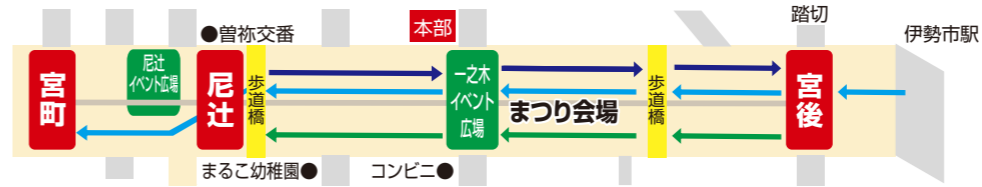

プログラム

パレード & 一之木イベント広場

●表示されている時間は出発(開始)時間です。

パレードの進行状況、天候による内容変更をご案内

Instagram QR Code

Facebook QR Code